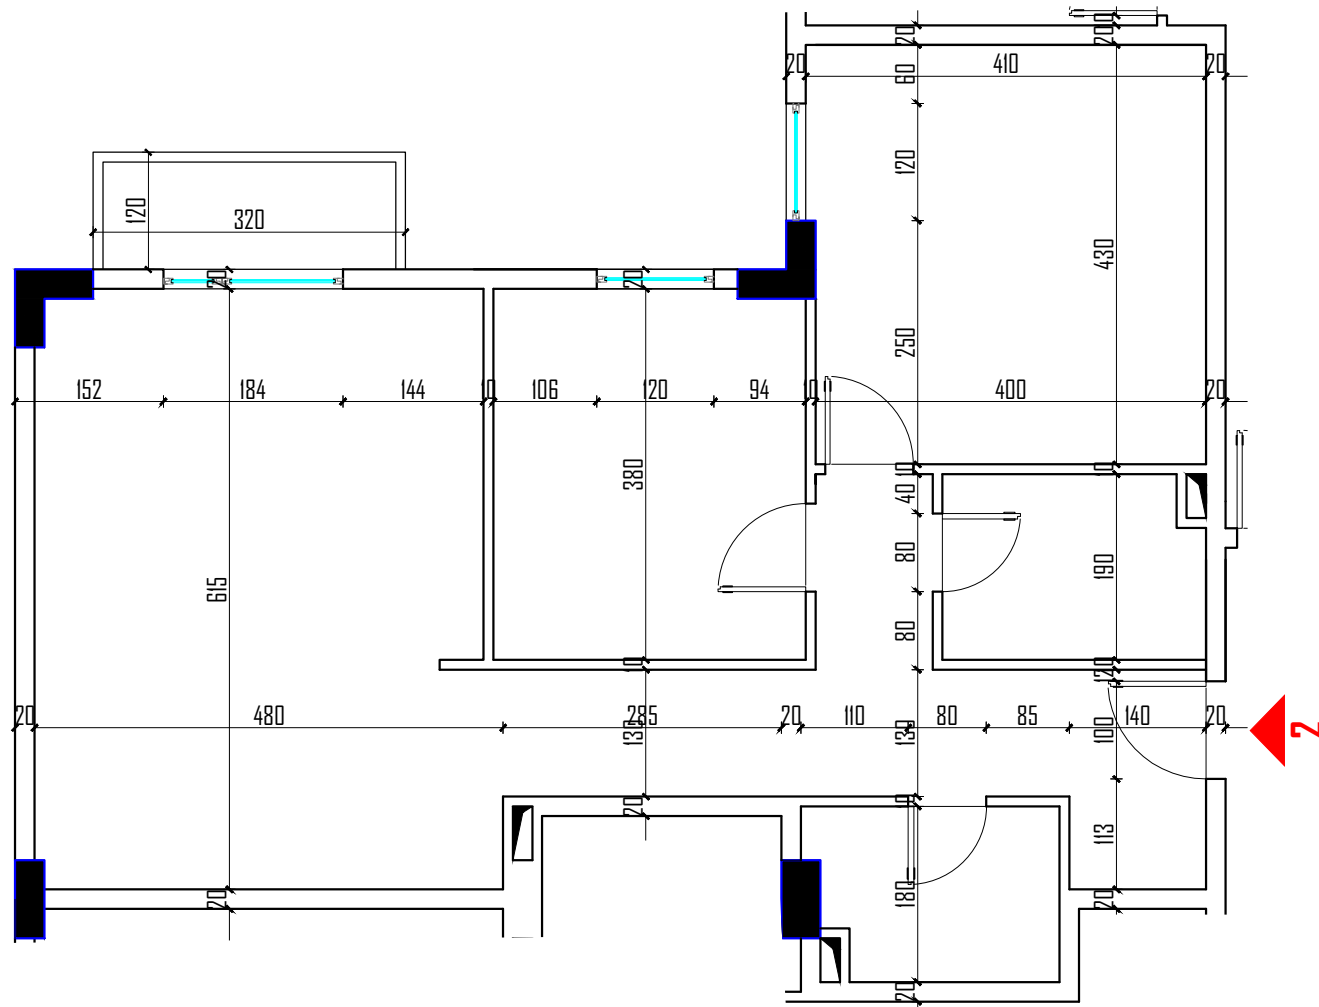

AP.2

APARTAMENT 2+1 NE KATIN E PARE

PLANIMETRIA E APARTAMENTIT (Dimensionim) SH 1:75

PLANIMETRIA E APARTAMENTIT (Mobilim) SH 1:75

PLANVENDOSJA E OBJEKTIT

POZICIONIMI I APARTAMENTIT NE OBJEKT

"Intertrust" sh.p.k

STRUKTURE BANIMI DHE SHERBIMESH
1 DHE 7 KAT ME 2 KAT NENTOKE NE
RRUGEN "PANORAMA"

APARTAMENTI 2

SIPERFAQE APARTAMENTI	93.9 m ²
Sherbime	12.7 m ²
TOTAL	106.6 m²