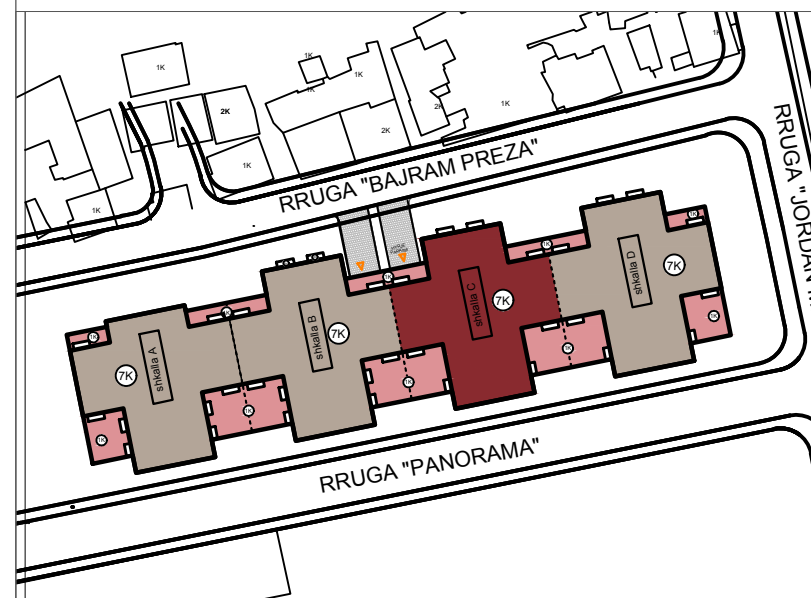

AP.2

APARTAMENT 2+1 NE KATIN E PARE

PLANIMETRIA E APARTAMENTIT (Dimensionim) SH 1:75

PLANIMETRIA E APARTAMENTIT (Mobilim) SH 1:75

PLANVENDOSJA E OBJEKTIT

POZICIONIMI I APARTAMENTIT NE OBJEKT

"Intertrust" sh.p.k

STRUKTURE BANIMI DHE SHERBIMESH
1 DHE 7 KAT ME 2 KAT NENTOKE NE
RRUGEN "PANORAMA"

APARTAMENTI 2

SIPERFAQE APARTAMENTI	93.9 m ²
Sherbime	12.7 m ²
TOTAL	106.6 m²